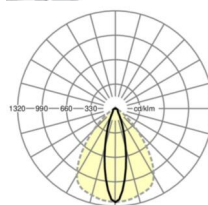

CHARAKTERYSTYKA

Numer katalogowy	19520006155
Numer EAN	4020863429462
Numer taryfy celnej	94051190
Znak jakości	IP 20, Klasa ochronności I, ENEC10 VDE, F, HACCP DIN10500/Żywność/IFS-przydatność do zastosowania/BRC, Indoor, CE
Klasa odporności IK	IK03 (-20°C bis 35°C)
Temperatura otoczenia	ta -20°C do 35°C
Szczególne właściwości	Ready for IoT
Okres gwarancji	5 lata
Możliwość dofinansowania ze środków państwowych	BEG – dofinansowanie do domów energooszczędnych (ważne tylko dla Niemiec)

ELEKTROTECHNIKA

Zasilacz	Elektroniczny sterownik DALI2 (1 szt.)
Moc systemowa	24W
Napięcie sieciowe	230V/50Hz
Automat z bezpiecznikami (prąd rozruchowy)	13 szt./B10, 24 szt./B16, 25 szt./C10, 40 szt./C16
Klasa efektywności energetycznej/Źródło światła	B

TECHNIKA ŚWIETLNA

Wyposażenie	LED, współczynnik oddawania barw/kolor światła CRI ≥ 80 / 6500K
Tolerancja koloru (MacAdam)	3SDCM
Nominalny strumień świetlny	4430lm
Trwałość LED	50000h L80/B10 (Tq 35°C), 70000h L80/B50 (Tq 35°C)
Wydajność oprawy	186lm/W
Kąt rozsyłu światła	25° (C0) / 100° (C90)
UGR pop./pod.	15.5 / 20.8

DEEP-LINK

<https://www.regiolux.de/pl/article/19520006155>

Odkośnik	LED 4000lm 865
ηLB	100 %
Φ ↓/↑	98 % / 2 %
UGR pop./pod.	15.5 / 20.8